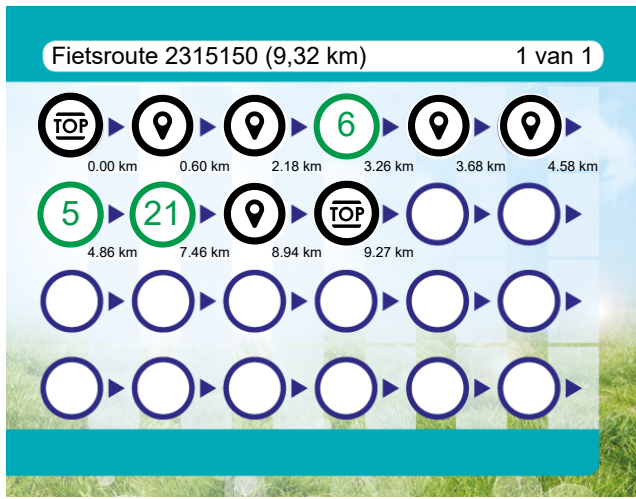

Aangeboden door

Dennis, Anders

Praktische informatie

Dichtstbijzijnde locaties

Parkeerplaats centrum
Nieuwe Rijksweg
4128CB Zederik

Scan mij

met de route.nl app en de route wordt geopend op je smartphone. Heb je de app nog niet? Ga dan naar: www.route.nl/app/download

#	Beschrijving	Afstand	Tijd
	Ga rechtsaf en volg deze weg 19 m	3.68 km	0:00
	4133NC, Vijfheerenlanden, Utrecht, Nederland	3.68 km	0:00
	Volg de weg 907 m	4.58 km	0:00
	Bloemendaalseweg, 4133NE, Vijfheerenlanden, Utrecht, Nederland	4.58 km	0:00
	Volg de weg 277 m	4.86 km	0:00
	5 (Bloemendaalseweg, 4131NZ, Vianen, Utrecht, Nederland)	4.86 km	0:00
	21 (Heicopperweg, 4126RC, Vijfheerenlanden, Utrecht, The Netherlands)	7.46 km	0:00
	Volg de weg 20 m	7.48 km	0:00
	Ga rechtsaf en volg deze weg 1.5 km	8.93 km	0:00
	Ga rechtsaf en volg deze weg 2 m	8.94 km	0:00
	Lakerveld, 4128LJ, Vijfheerenlanden, Utrecht, Nederland	8.94 km	0:00
	Volg de weg 302 m	9.24 km	0:00
	Ga rechtsaf en volg deze weg 33 m	9.27 km	0:00
	TOP Lexmond (Nieuwe Rijksweg, 4128CX, Lexmond, Zuid-Holland, Nederland)	9.27 km	0:00

Knooppunt Wijzer

Fietslabel

1. 
2. 
3. 

ROUTE.NL
GRATIS
VOOR DE FIETSLIEFDEBBER

212920 routes

Download mij

Fietsroute 2315150
1 van 1

0.00 km 0.60 km 2.18 km

3.26 km 3.68 km 4.58 km

4.86 km 7.46 km 8.94 km

9.27 km

AFSTAND EN TIJD FIETSRUTE
9,32 km 0:00 u

route.nl

Route.nl wenst je veel fietsplezier.

Graag zien we je terug voor één van onze andere 212920 gratis routes op onze site!