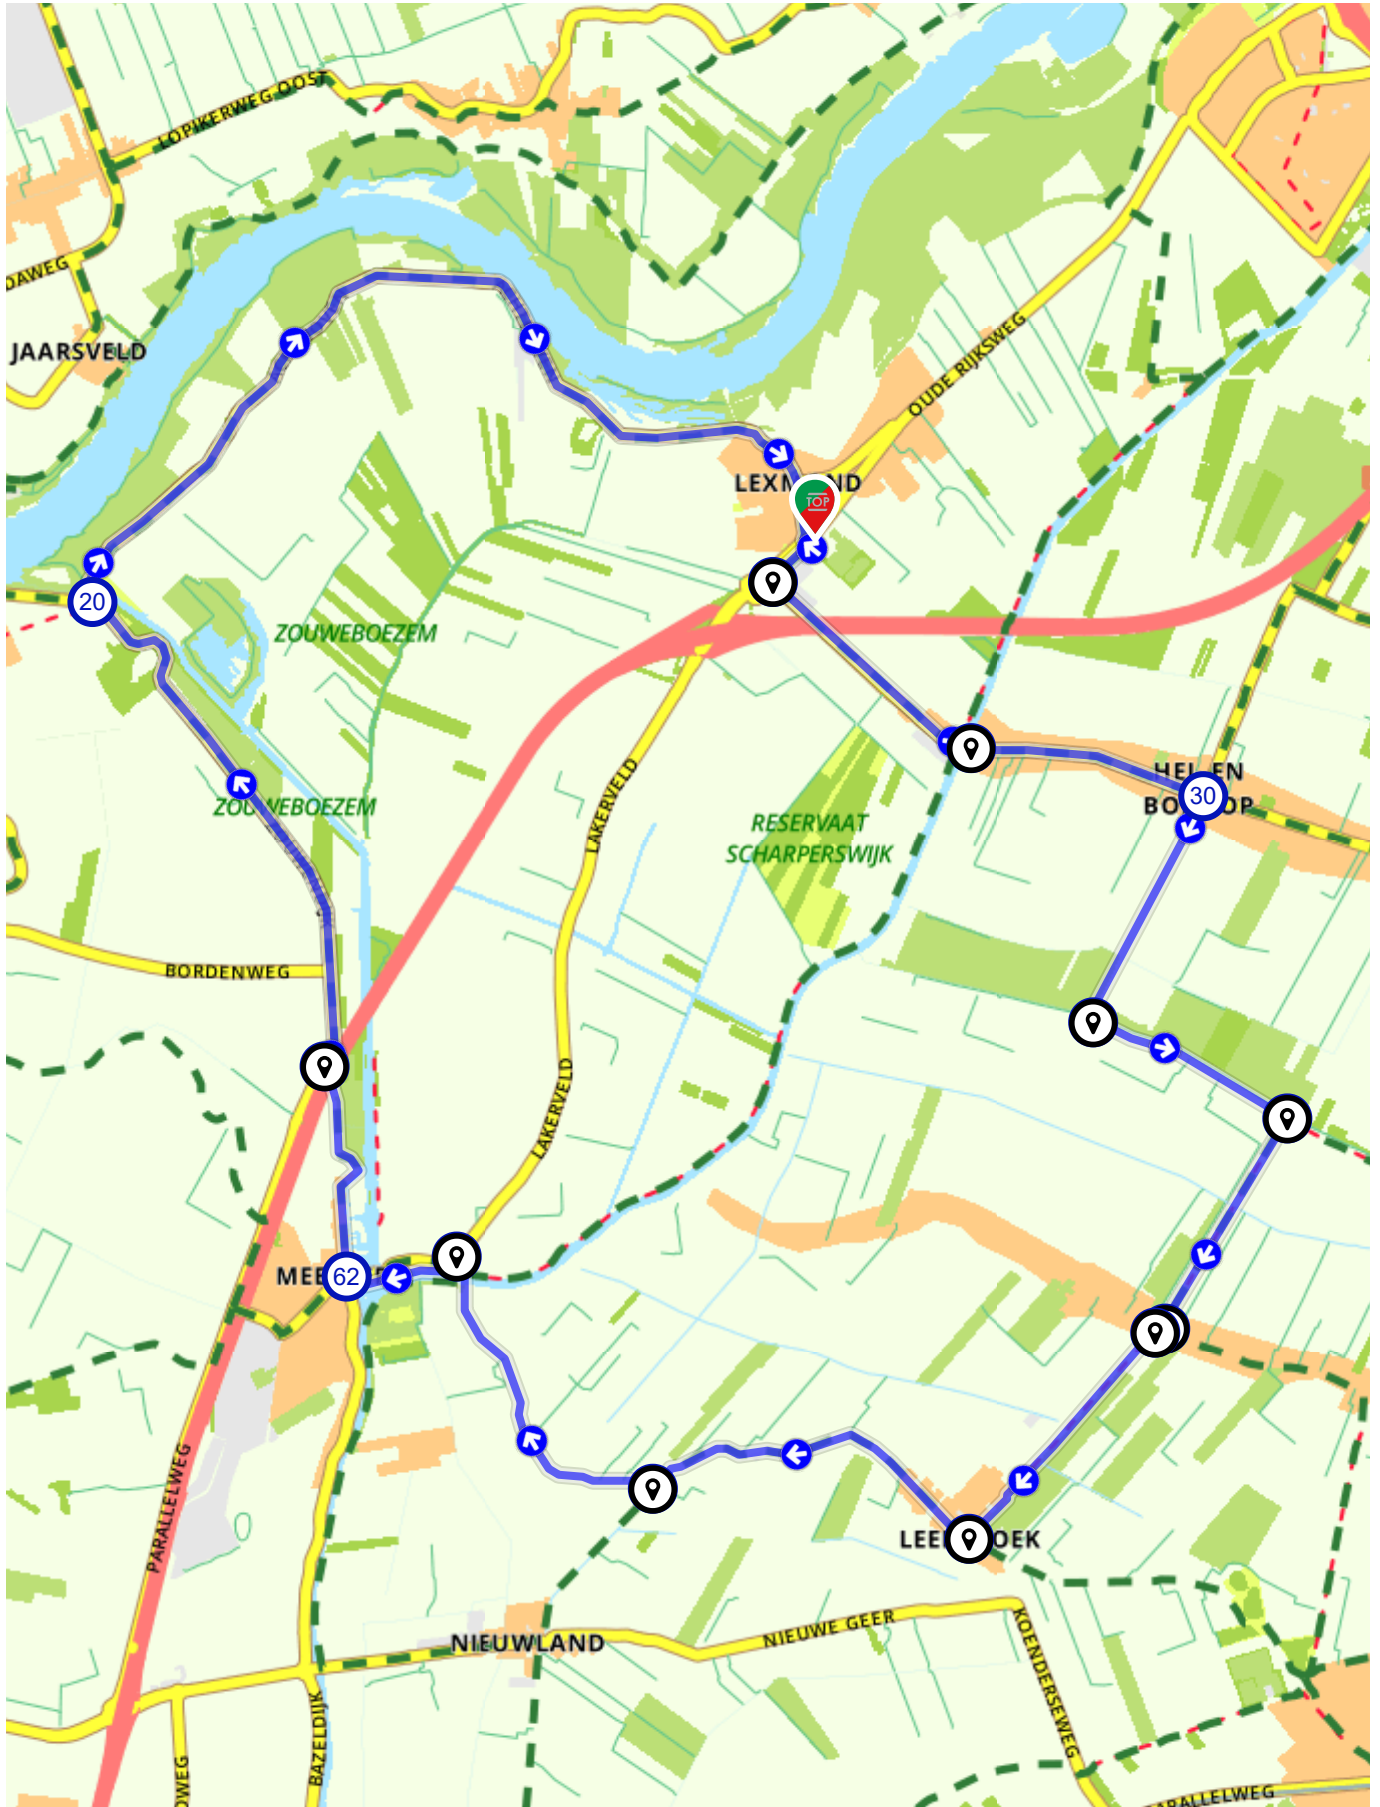

Koningsdag rit

Nederland | Zuid-Holland | Lexmond | 25,37 km (ongeveer 0:00 u) | Fietsroute 2315088

Koningsdag rit

Nederland | Zuid-Holland | Lexmond | 25,37 km (ongeveer 0:00 u) | Fietsroute 2315088

Routebeschrijving

#	Beschrijving	Afstand	Tijd
	Huibertsekade, 4143LZ, Vijfheerenlanden, Utrecht, Nederland	6.13 km	0:00
	Ga linksaf en volg deze weg 1.4 km	7.57 km	0:00
	4143LZ, Vijfheerenlanden, Utrecht, Nederland	7.57 km	0:00
	Volg de weg 25 m	7.60 km	0:00
	Ga rechtsaf en volg deze weg 53 m	7.65 km	0:00
	Ga linksaf en volg deze weg 13 m	7.66 km	0:00
	4245TP, Vijfheerenlanden, Utrecht, Nederland	7.66 km	0:00
	Volg de weg 53 m	7.71 km	0:00
	Volg de weg 1.6 km	9.30 km	0:00
	Ga een scherpe bocht linksaf en volg deze weg 12 m	9.32 km	0:00
	4245KB, Vijfheerenlanden, Utrecht, Nederland	9.32 km	0:00
	4245KW, Vijfheerenlanden, Utrecht, Nederland	11.53 km	0:00
	Ga linksaf en volg deze weg 2.1 km	13.59 km	0:00
	Ga rechtsaf en volg deze weg 9 m	13.60 km	0:00
	Meerkerksebrug, 4231GZ, Vijfheerenlanden, Utrecht, Nederland	13.60 km	0:00
	Ga linksaf en volg deze weg 123 m	13.72 km	0:00
	Ga rechtsaf en volg deze weg 691 m	14.41 km	0:00
	Ga linksaf en volg deze weg 53 m	14.46 km	0:00
	62 (Dorpsplein, 4231BA, Meerkerk, Utrecht, Nederland)	14.46 km	0:00

3.31 km 4.85 km 6.13 km

7.57 km 7.66 km 9.32 km

11.53 km 13.60 km 14.46 km

15.81 km 19.17 km 25.37 km

AFSTAND EN TIJD FIETSRROUTE
25,37 km 0:00 u

route.nl

Route.nl wenst je veel fietsplezier.

Graag zien we je terug voor één van onze andere 212920 gratis routes op onze site!