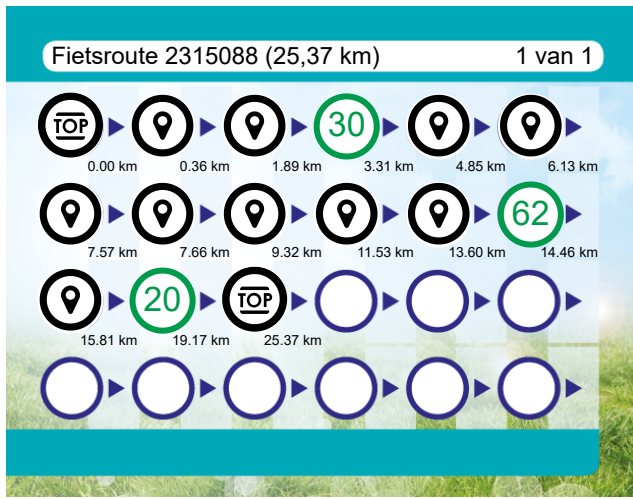

Fietslabel

- 1.
- 2.
- 3.